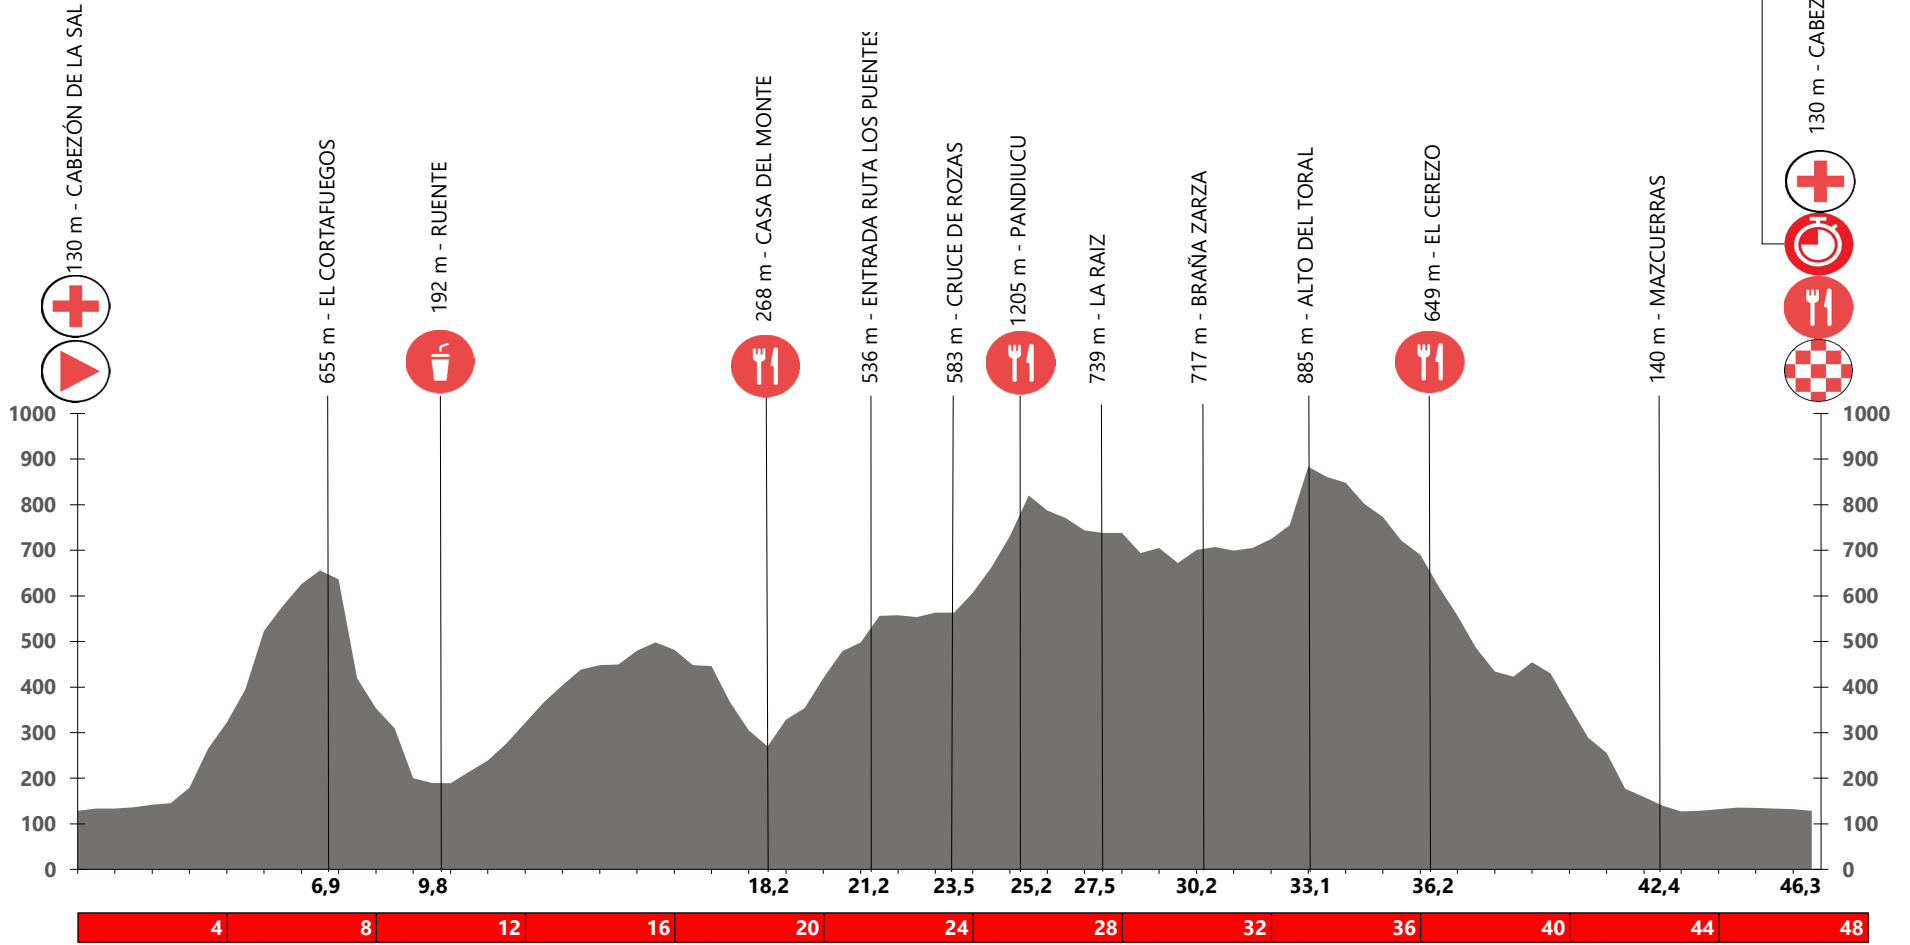

24:00 H

SALIDA

LLEGADA

AVITUALLAMIENTO LÍQUIDO

AVITUALLAMIENTO COMPLETO

CONTROL HORARIO

ASISTENCIA MÉDICA

LOS 10000 DEL SOPLAO MARATON D+ 2.256 m DISTANCIA 46,3 Km