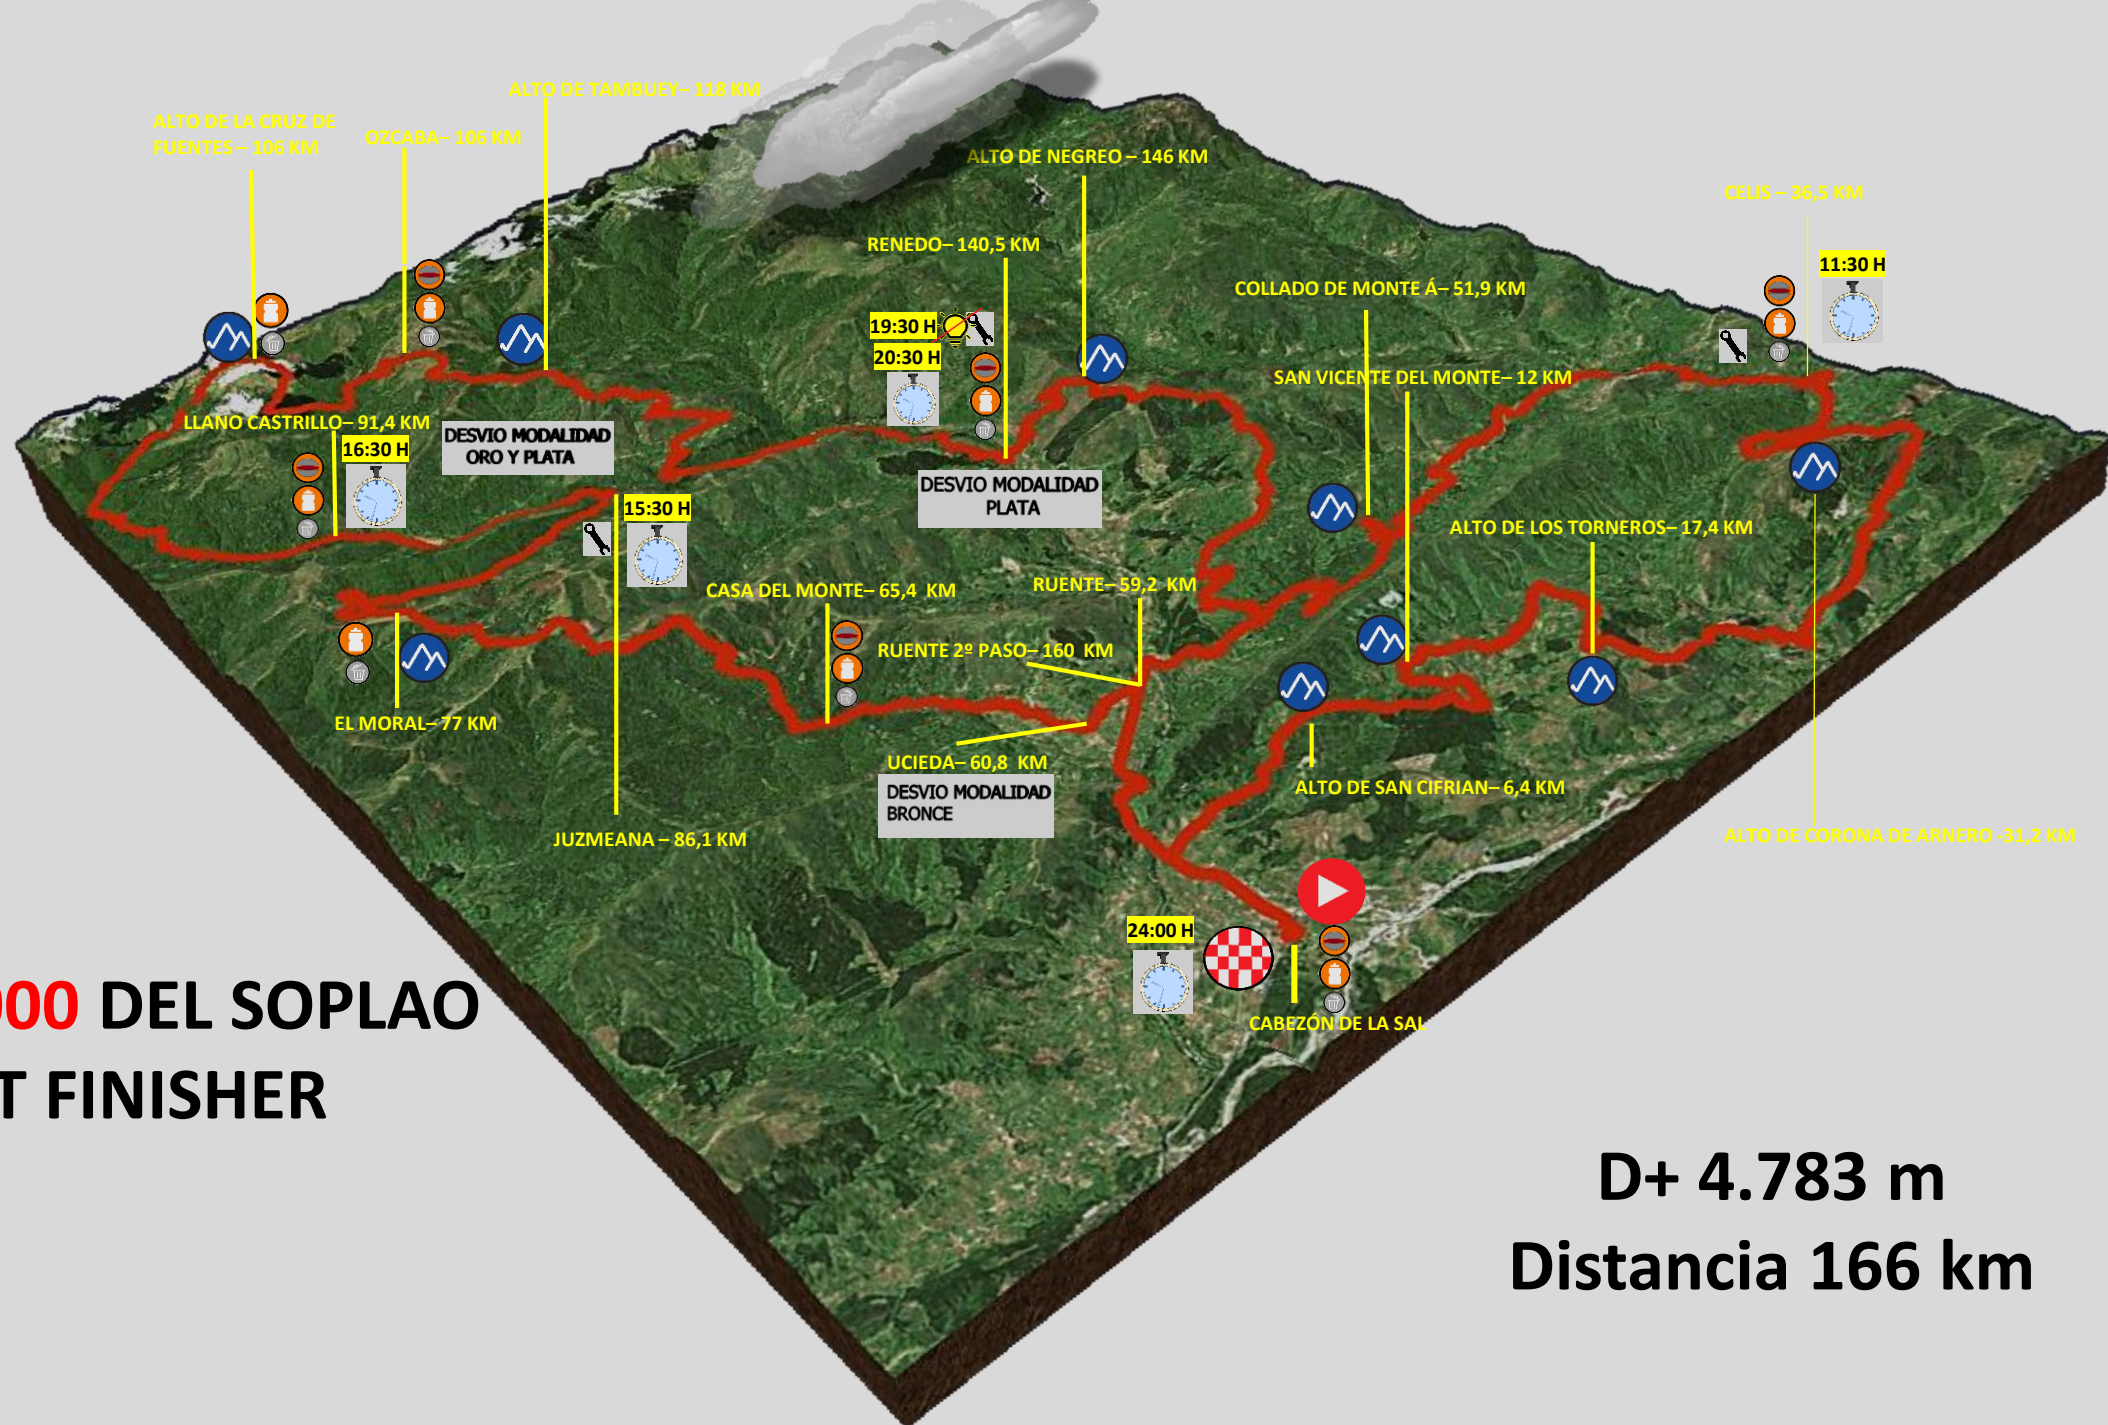

LOS 10000 DEL SOPLAO - BTT FINISHER

D+ 4.783 m

Distancia 166 km

LOS 10000 DEL SOPLAO BTT FINISHER

D+ 4.783 m
Distancia 166 km