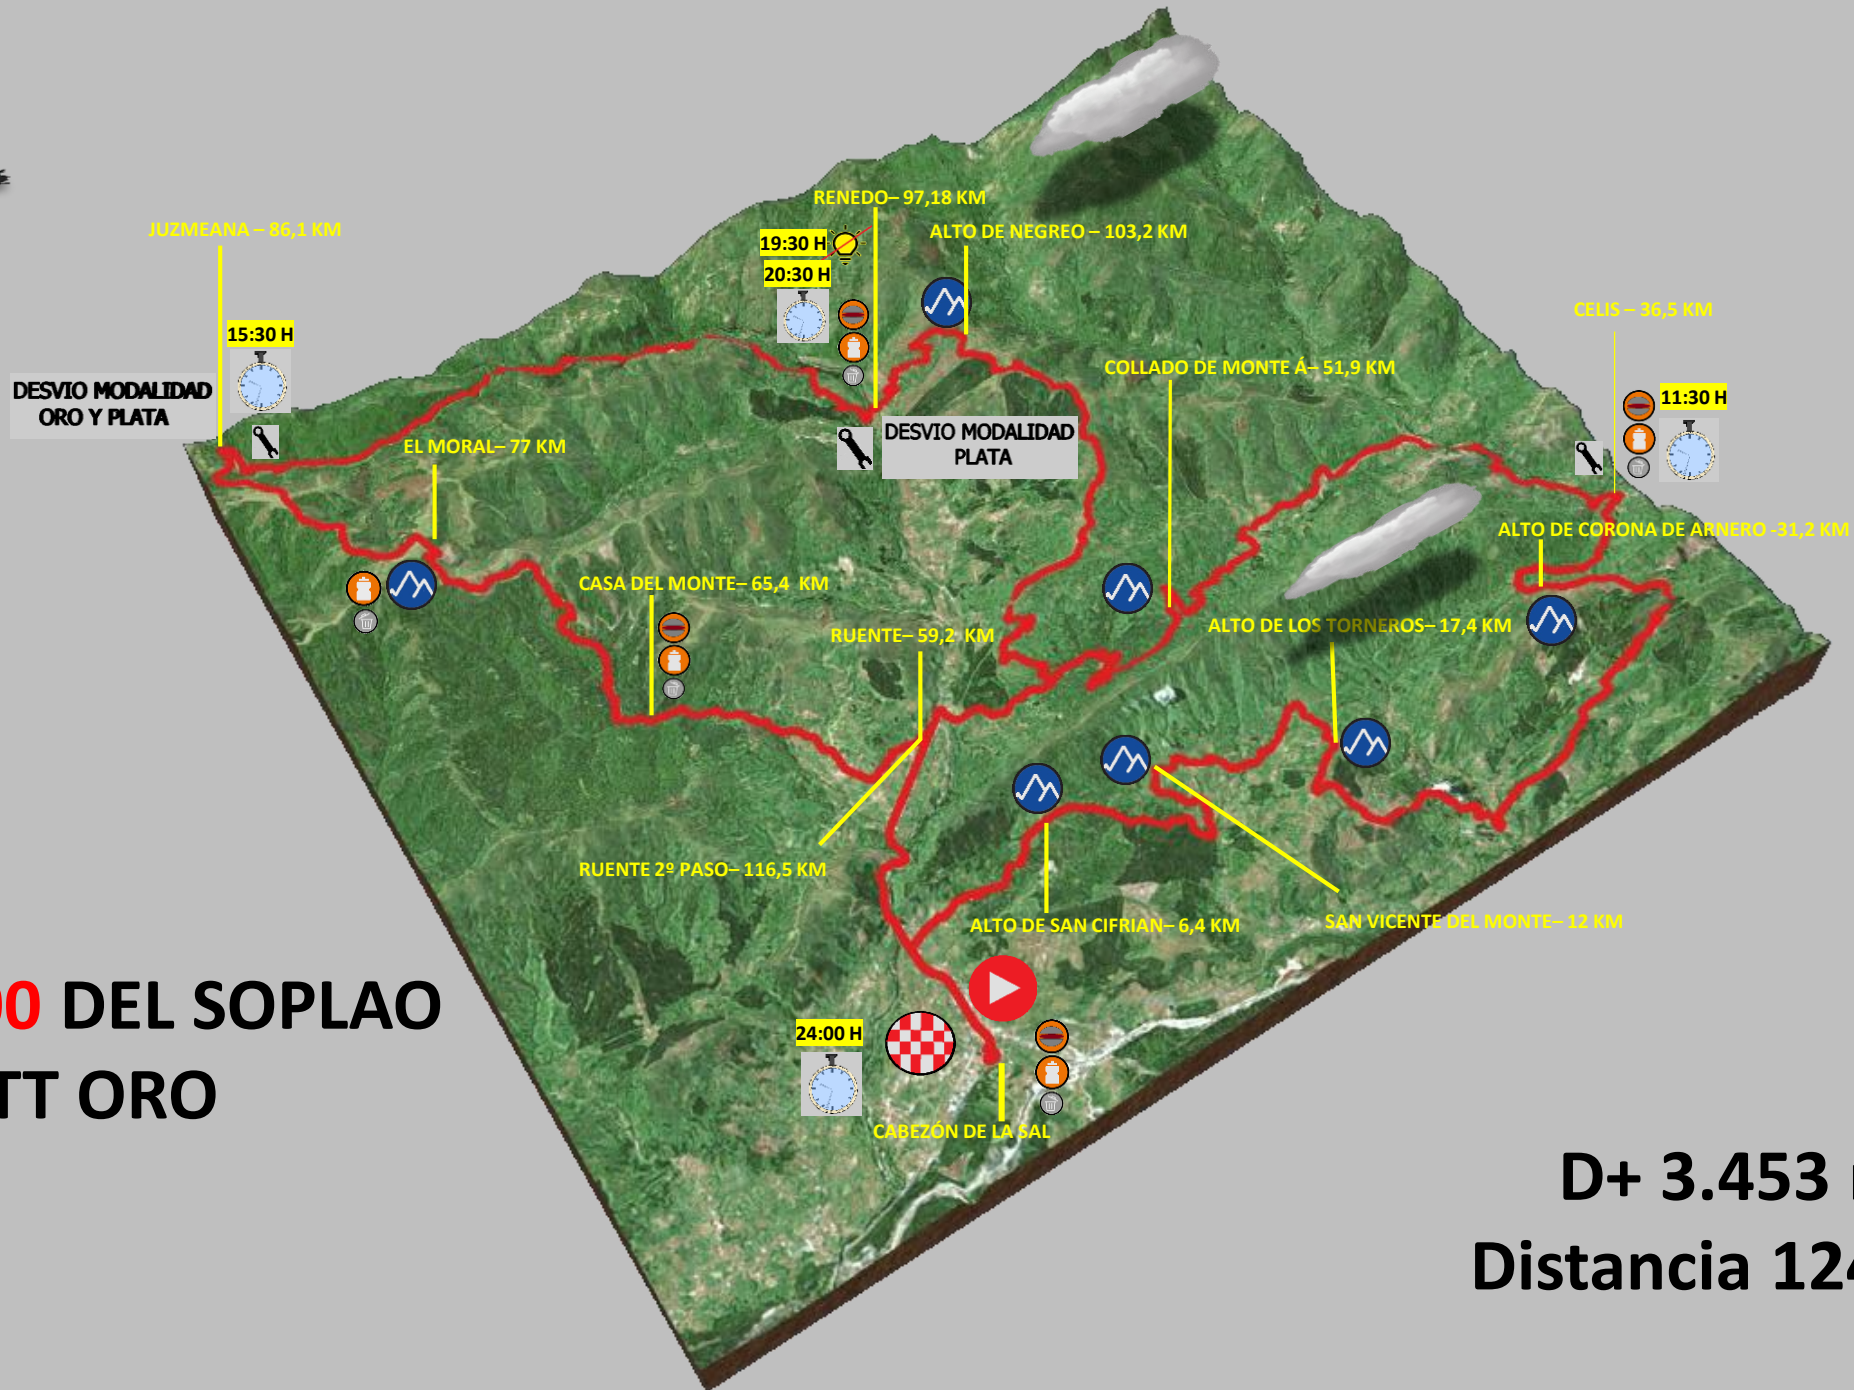

LOS 10000 DEL SOPLAO - BTT ORO

D+ 3.453 m

Distancia 124 km

LOS **10000** DEL SOPLAO
BTT ORO

D+ 3.453 m
Distancia 124 km