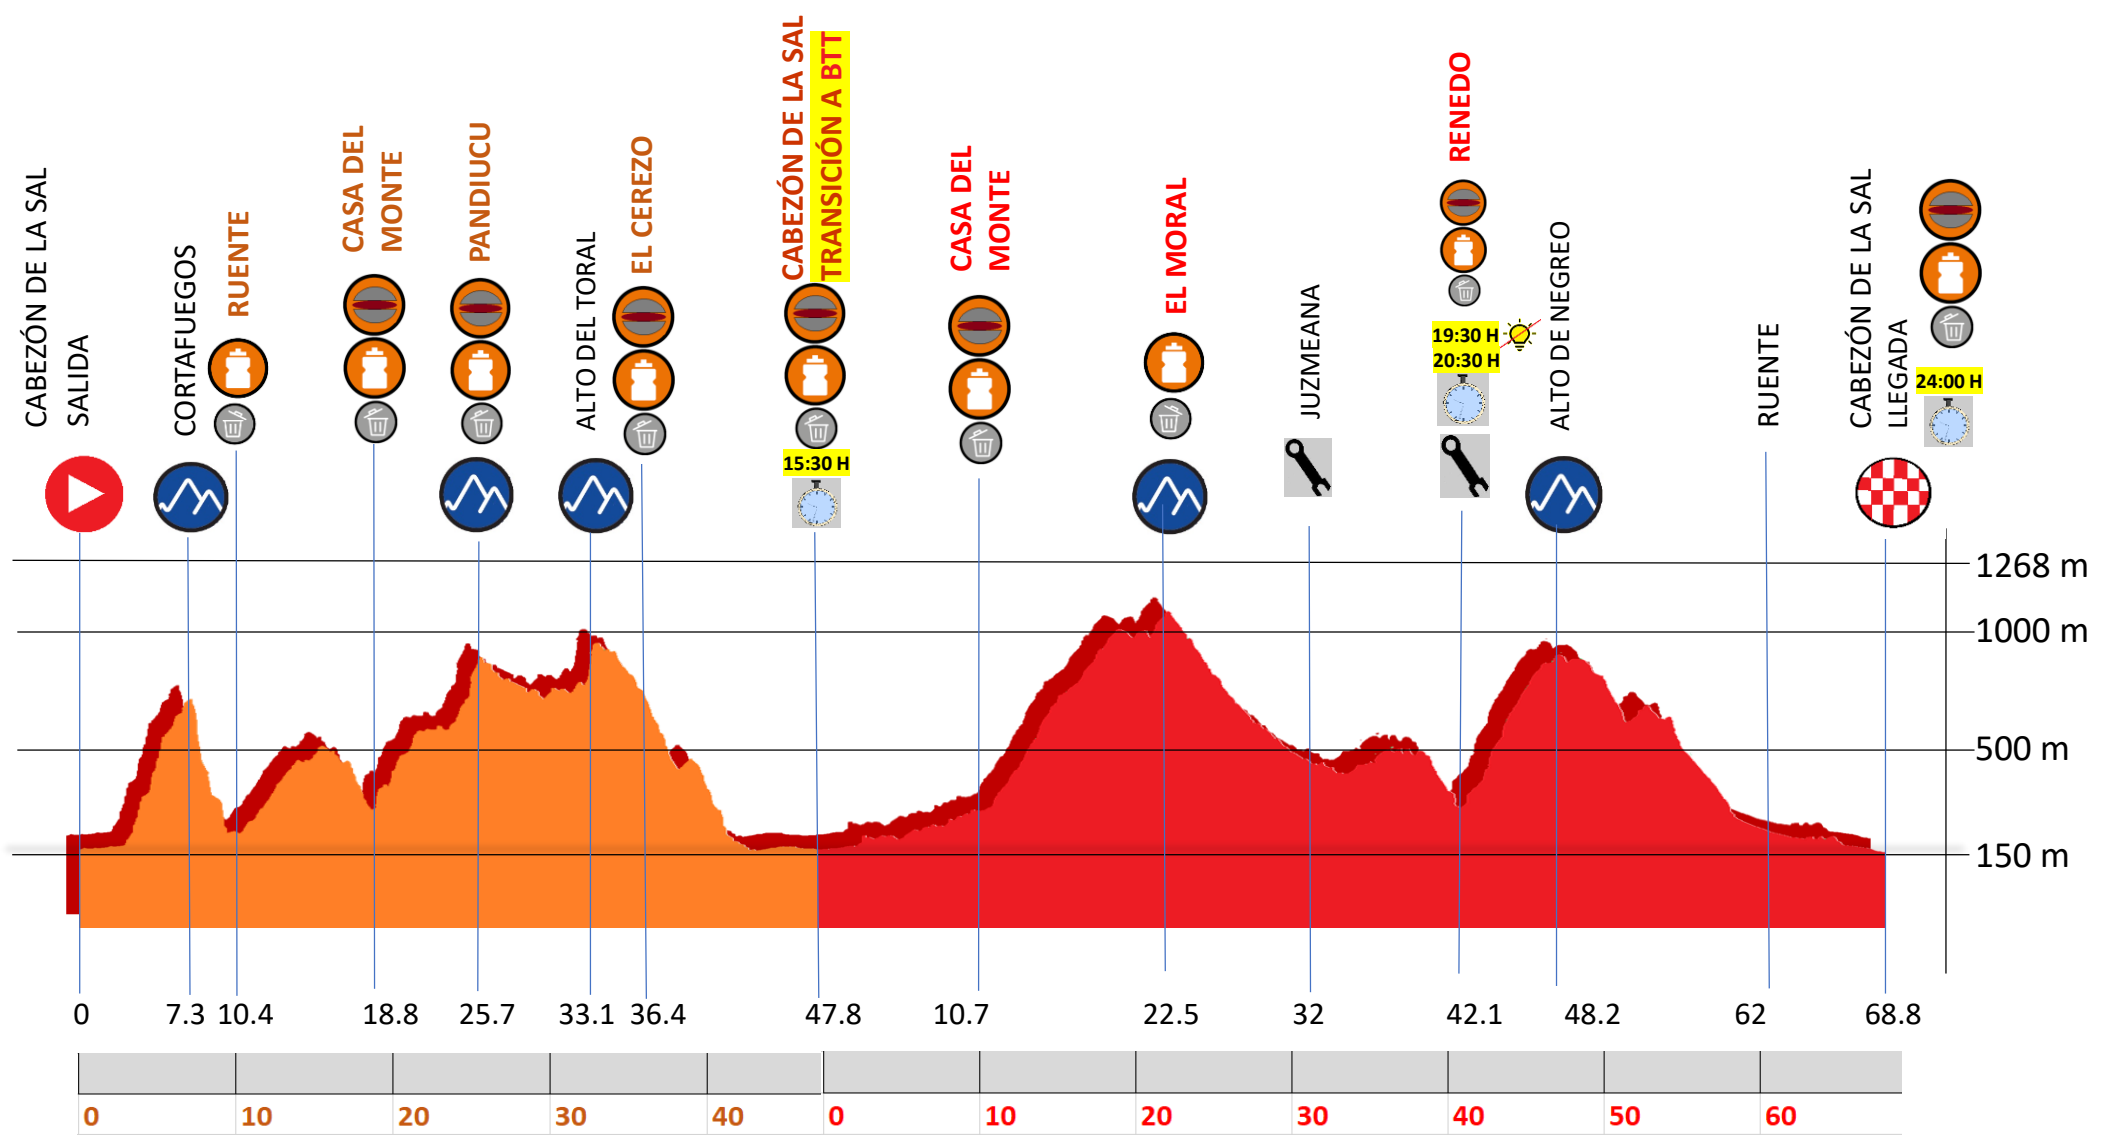

LOS **10000** DEL SOPLAO  
COMBINADA DE  
MONTAÑA

**MARATON**  
D+ 2.256 m  
Distancia 47.8 km

**BTT**  
D+ 2.437 m  
Distancia 68.8 km

LOS **10000** DEL SOPLAO  
COMBINADA DE MONTAÑA

**MARATON**  
D+ 2.256 m  
Distancia 47.8 km

**BTT**  
D+ 2.437 m  
Distancia 68.8 km