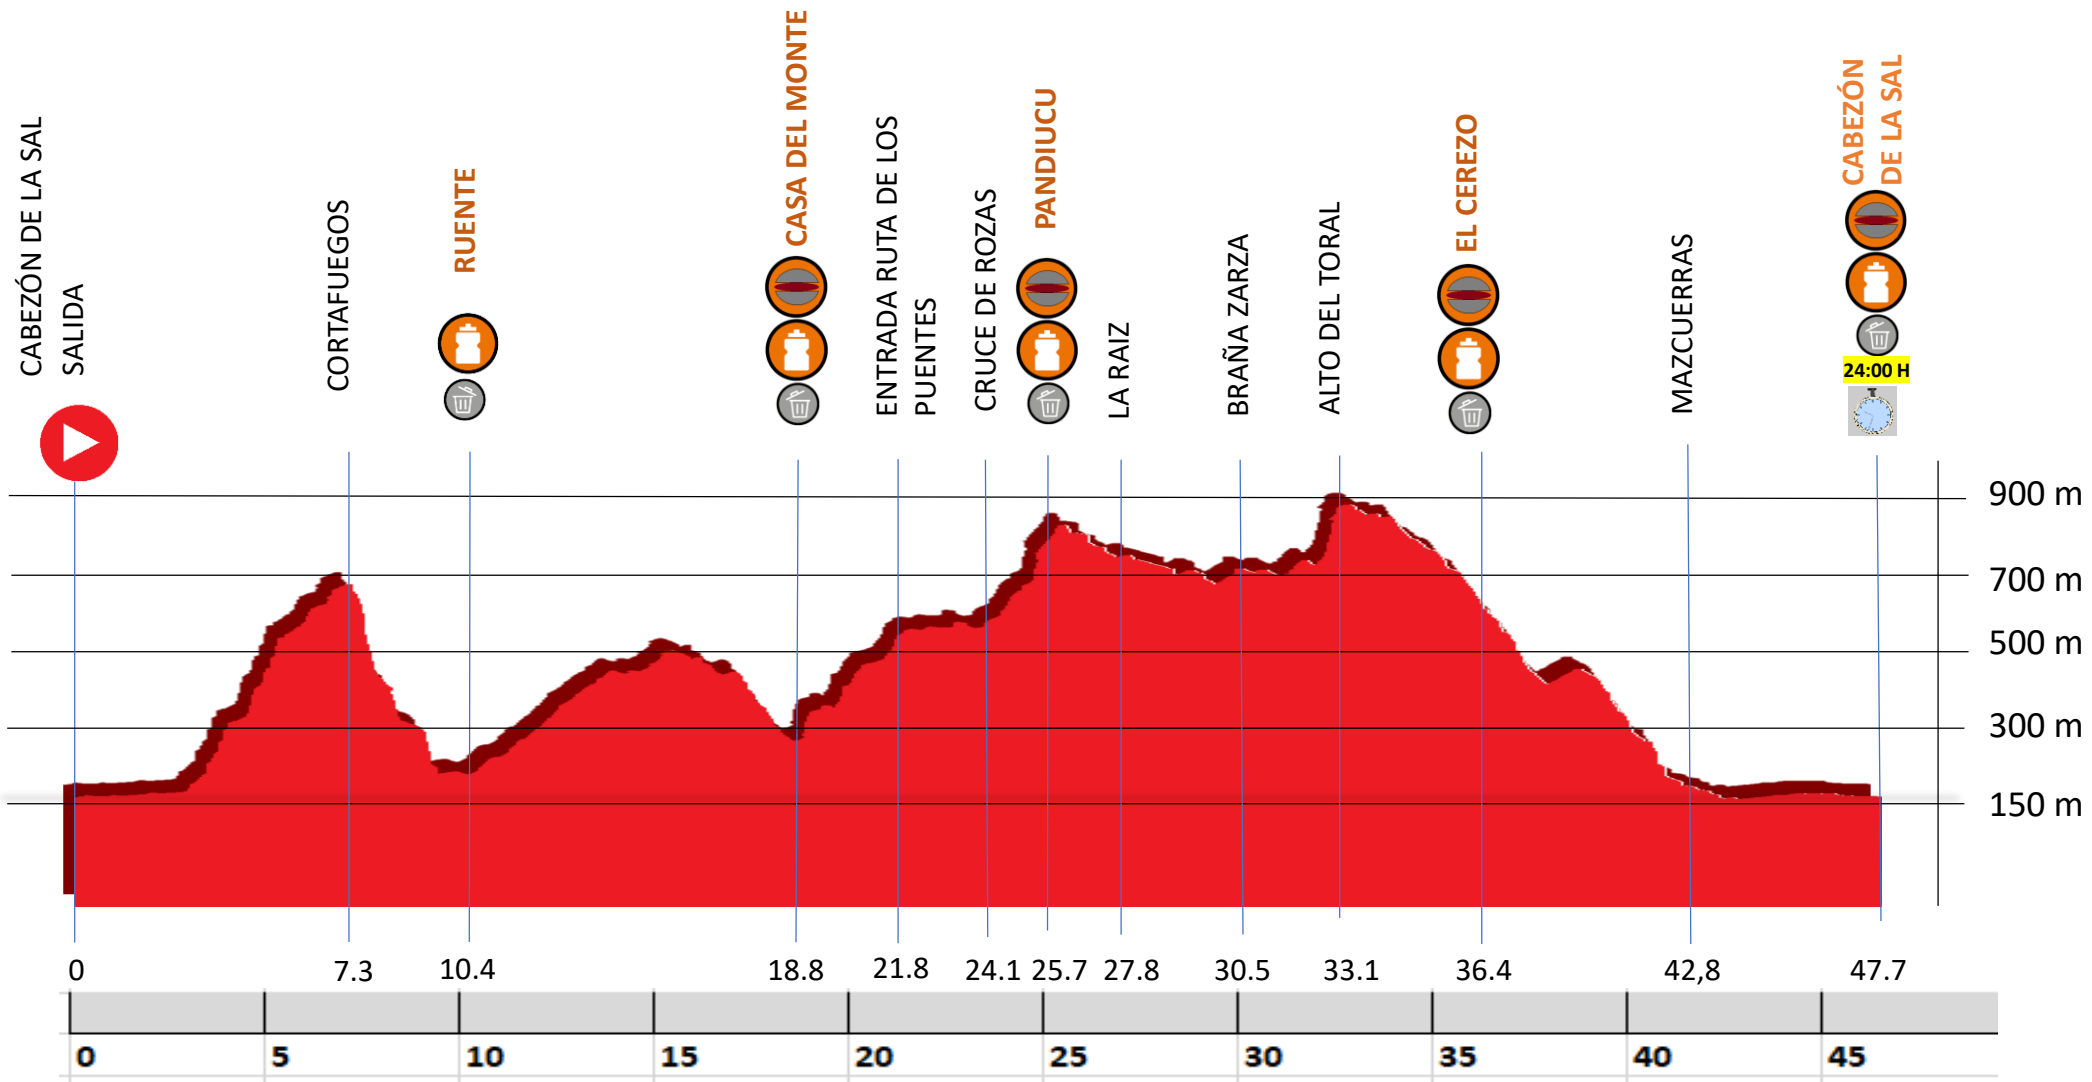

LOS **10000** DEL SOPLAO
MARATÓN

D+ 2.256 m
Distancia 47.7 km

LOS 10000 DEL SOPLAO MARATÓN

D+ 2.256 m
Distancia 47.7 km