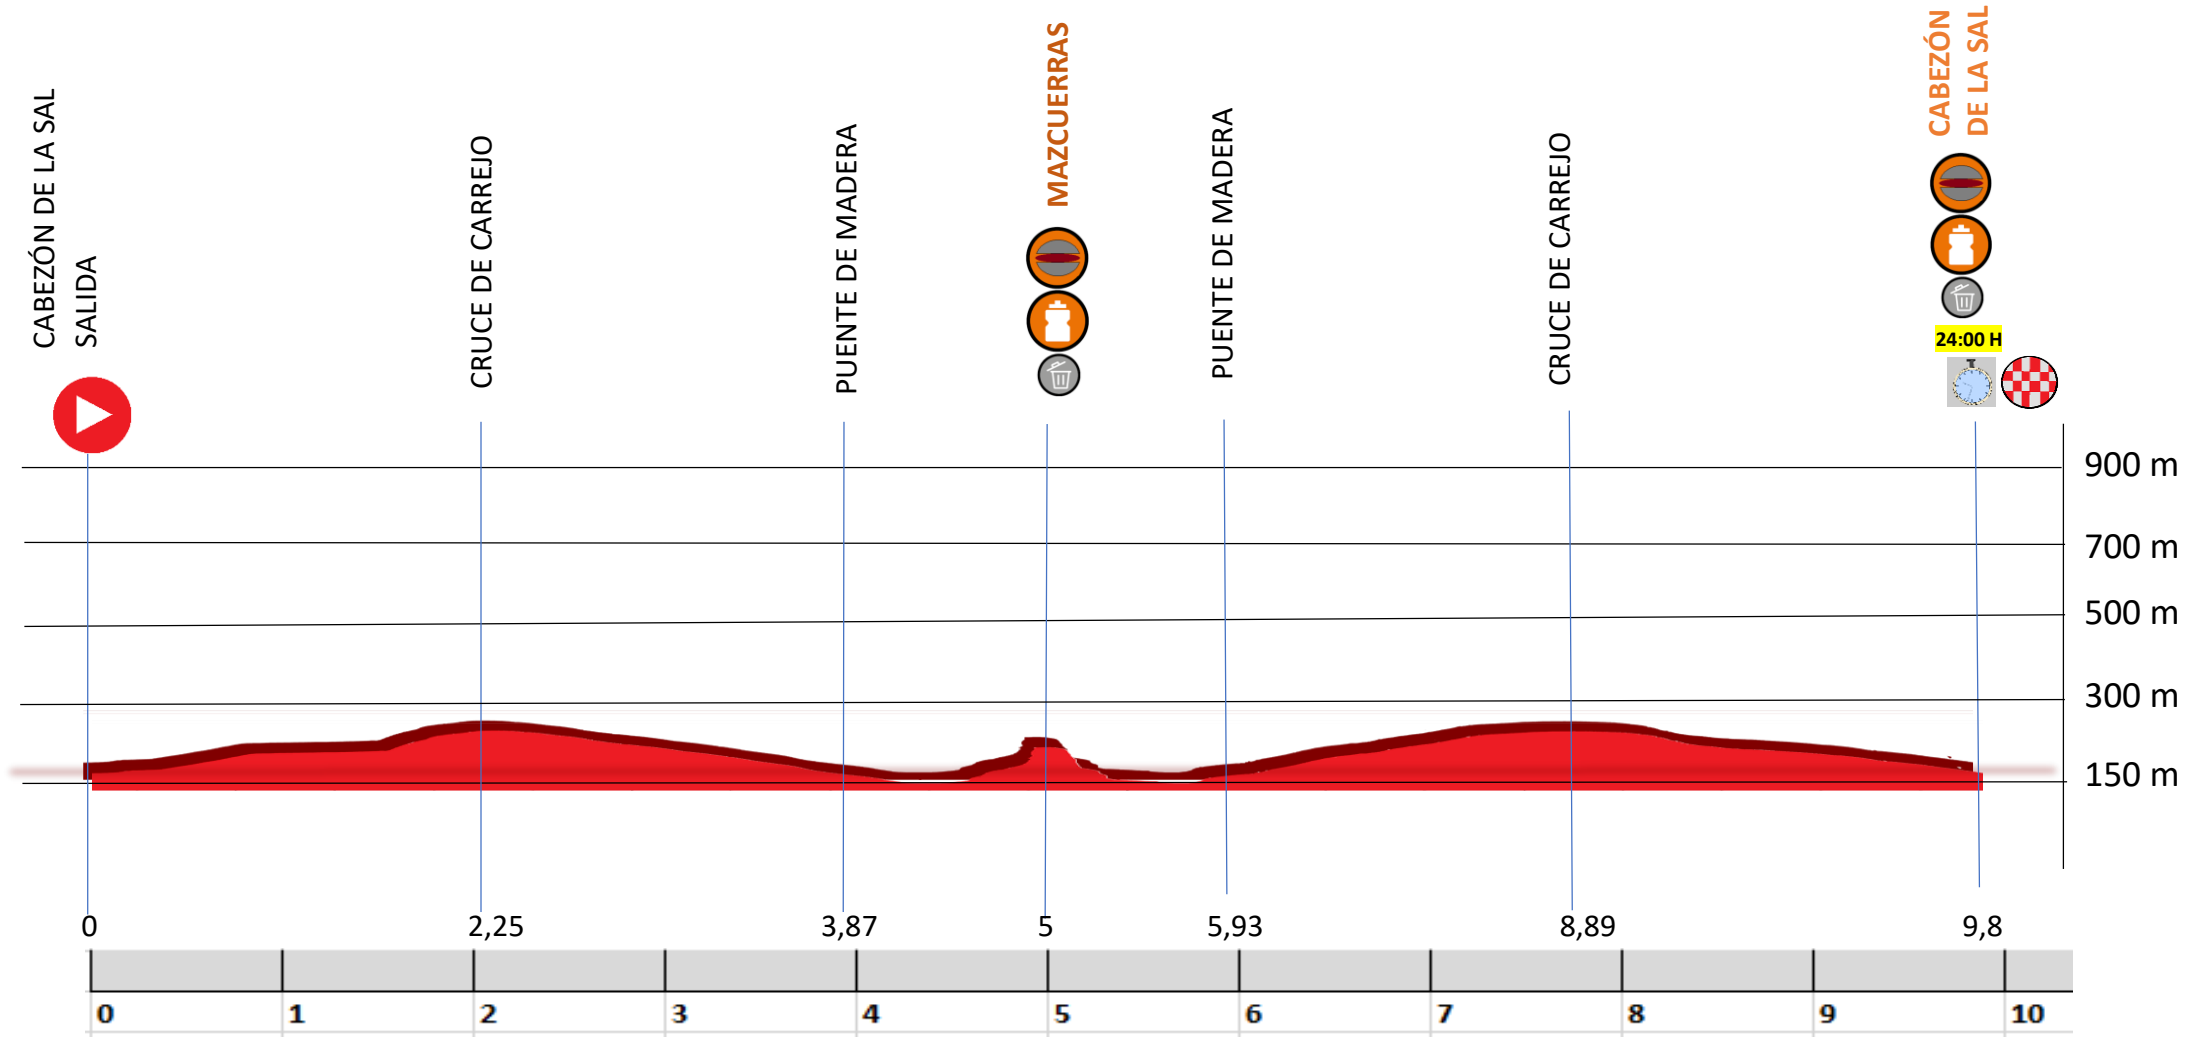

LOS **10000** DEL SOPLAO
RUTA ADAPTADA
MOVILIDAD REDUCIDA

D+ 73 m
Distancia 9,8 km

LOS 10000 DEL SOPLAO
RUTA ADAPTADA
MOVILIDAD REDUCIDA

D+ 73 m
Distancia 9,8 km