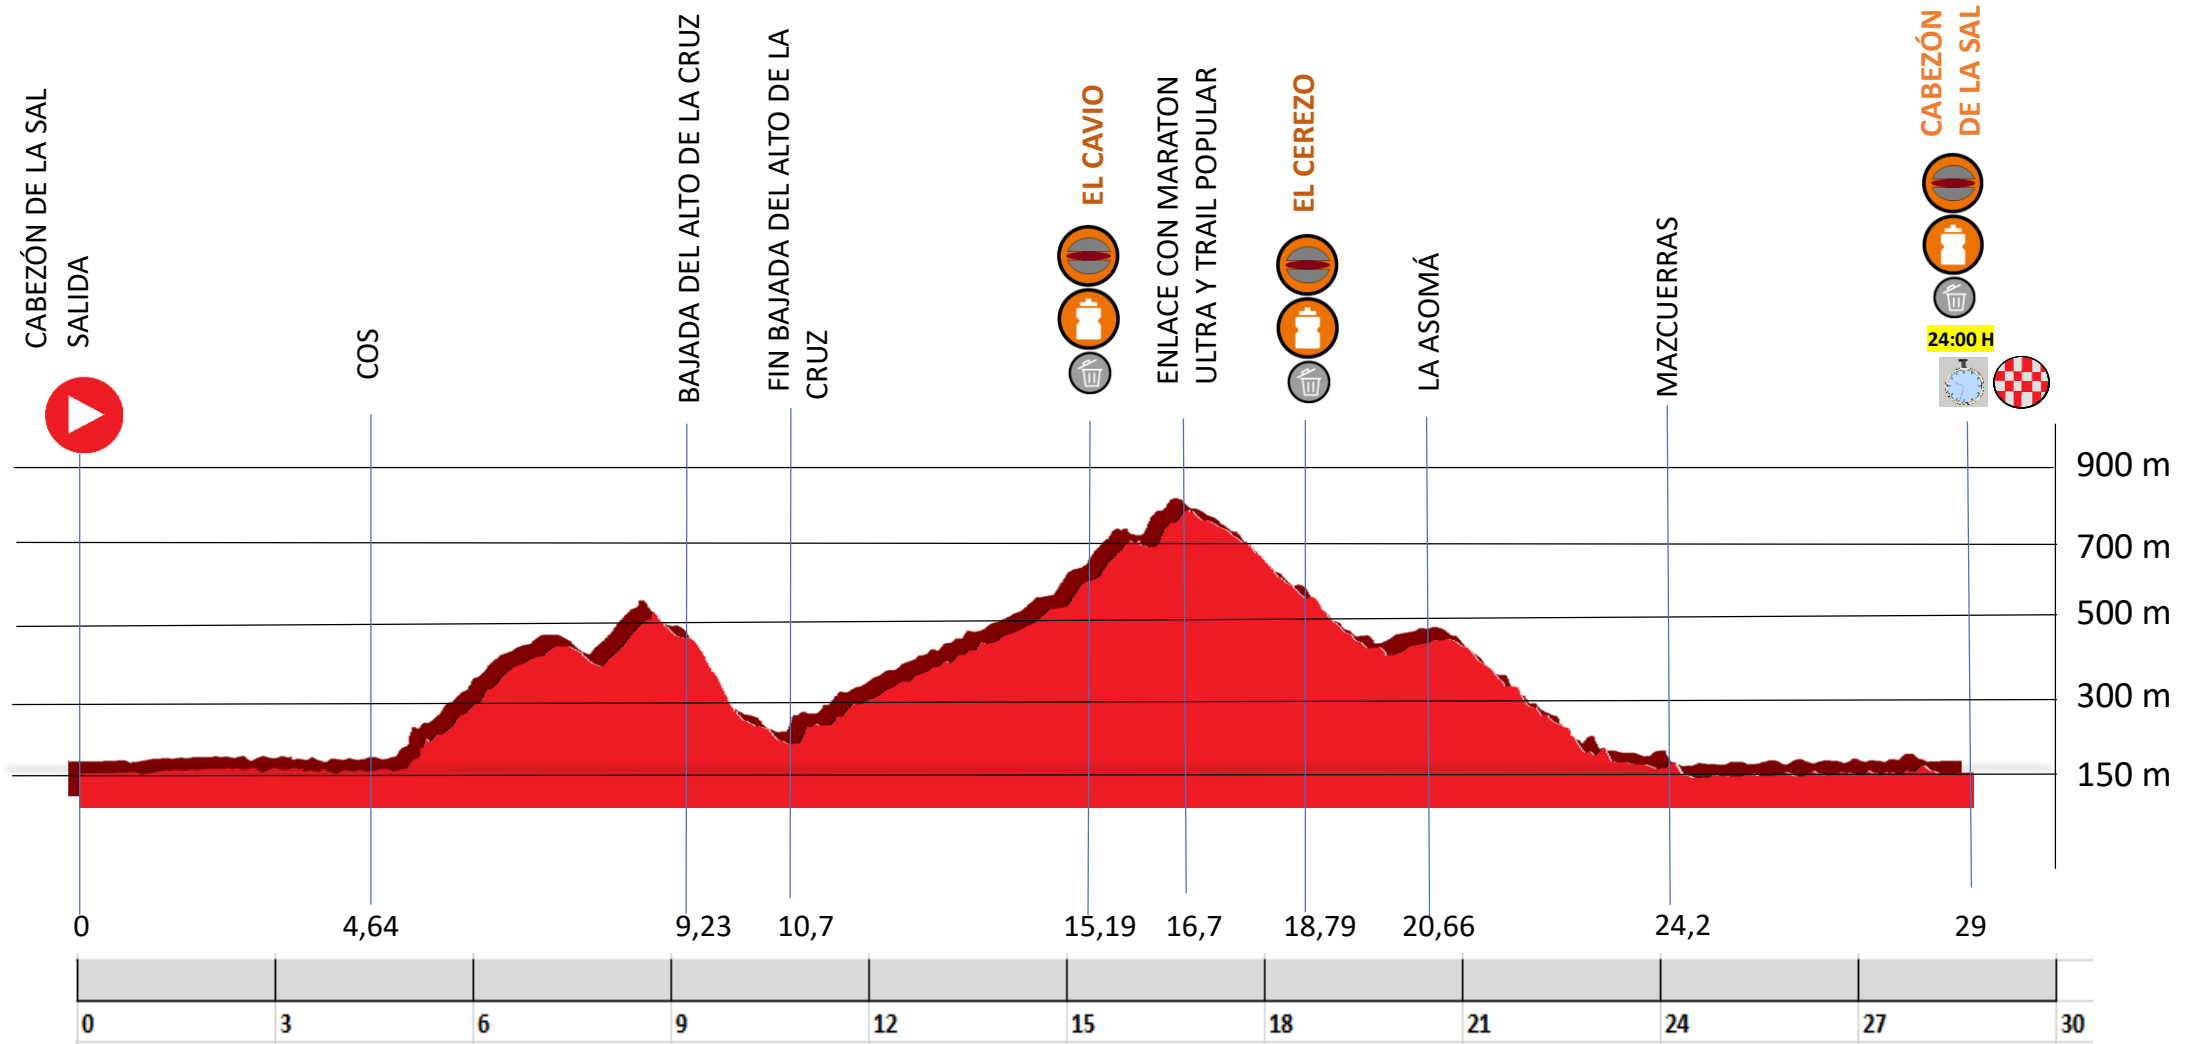

LOS **10000** DEL SOPLAO
SENDERISMO INCLUSIVO

D+ 1.277 m
Distancia 29 km

LOS 10000 DEL SOPLAO
SENDERISMO INCLUSIVO

D+ 1.277 m
Distancia 29 km