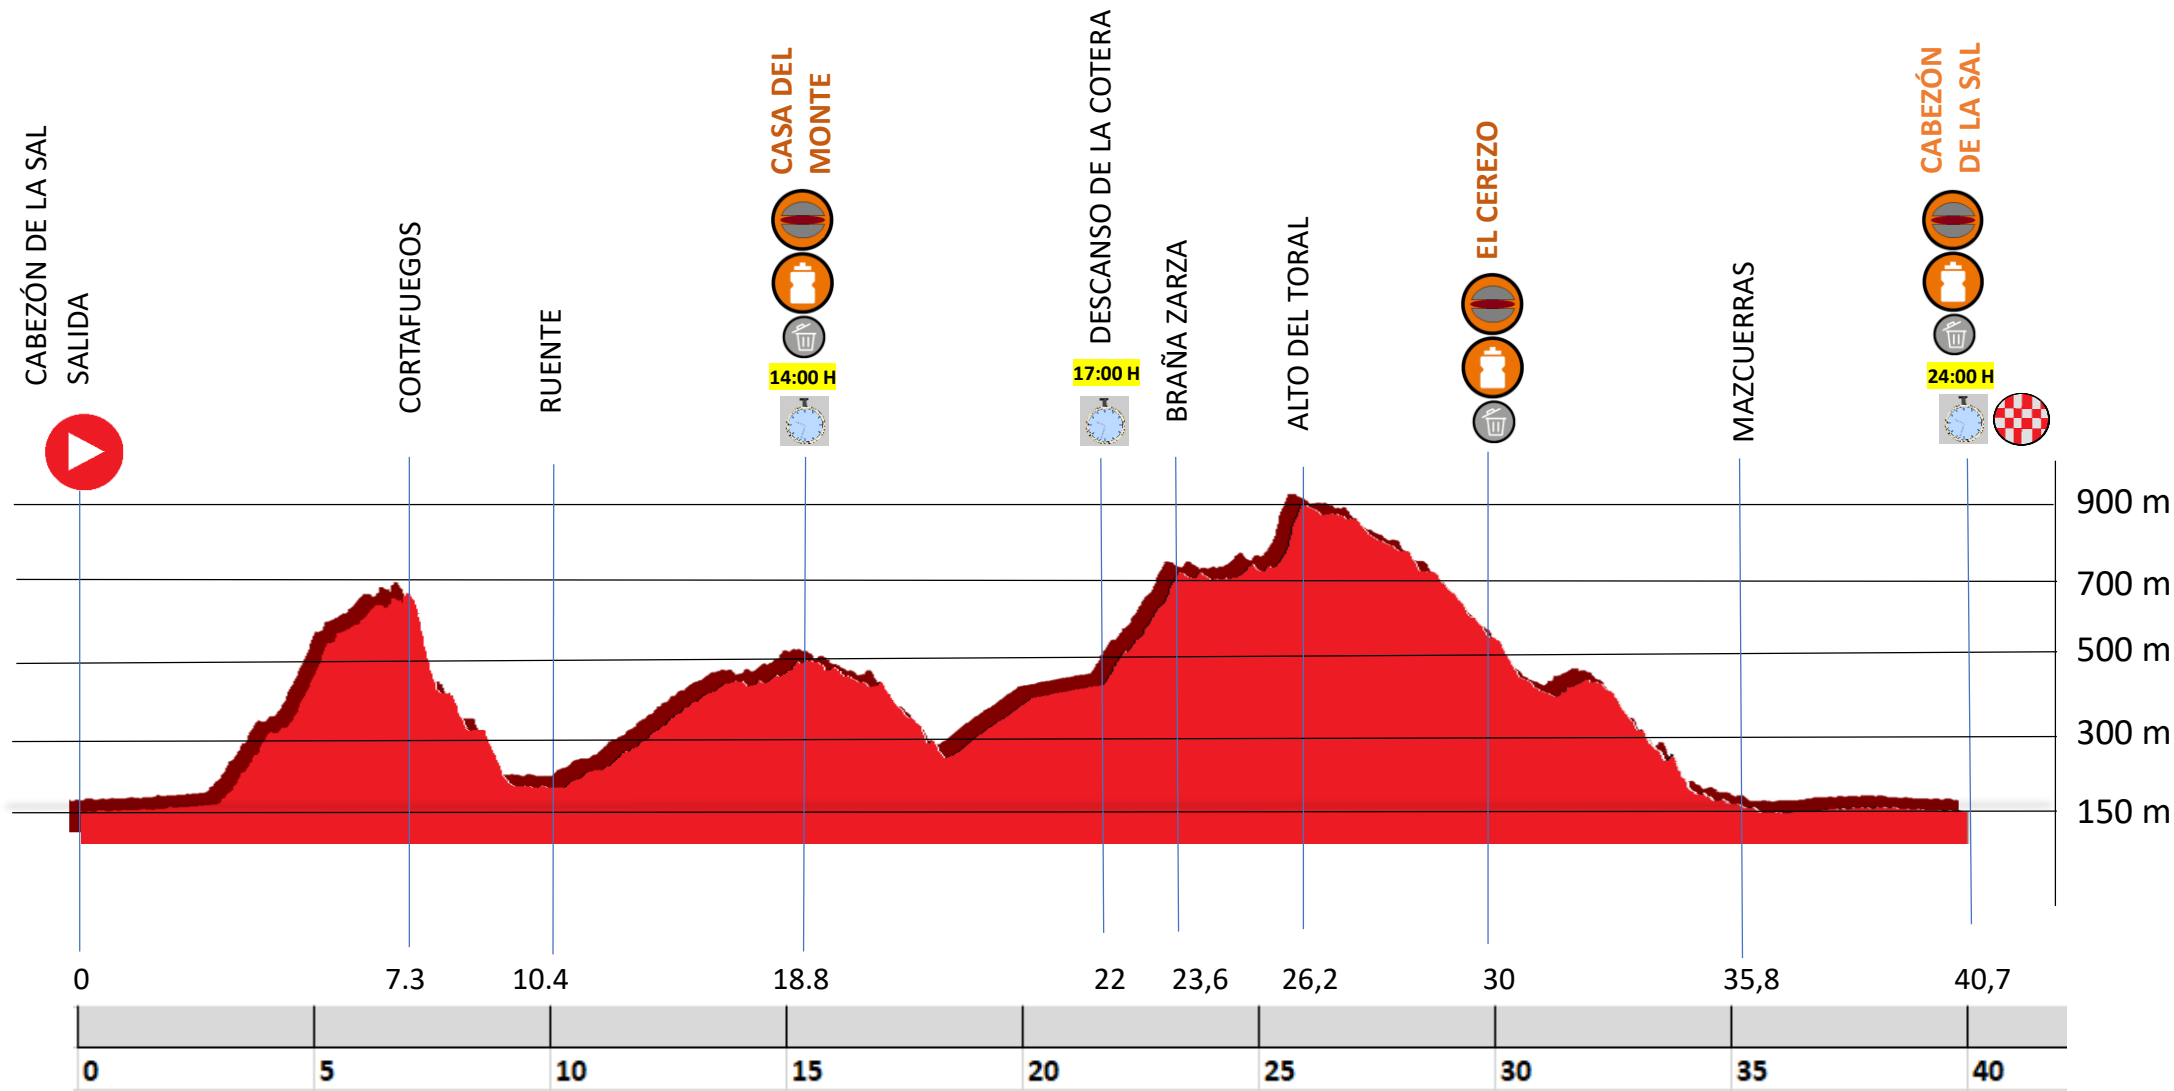

LOS **10000** DEL SOPLAO
TRAIL POPULAR PLATA

D+ 1.863 m
Distancia 40,7 km

**LOS 10000 DEL SOPLAO
TRAIL POPULAR PLATA**

**D+ 1.863 m
Distancia 40,7 km**