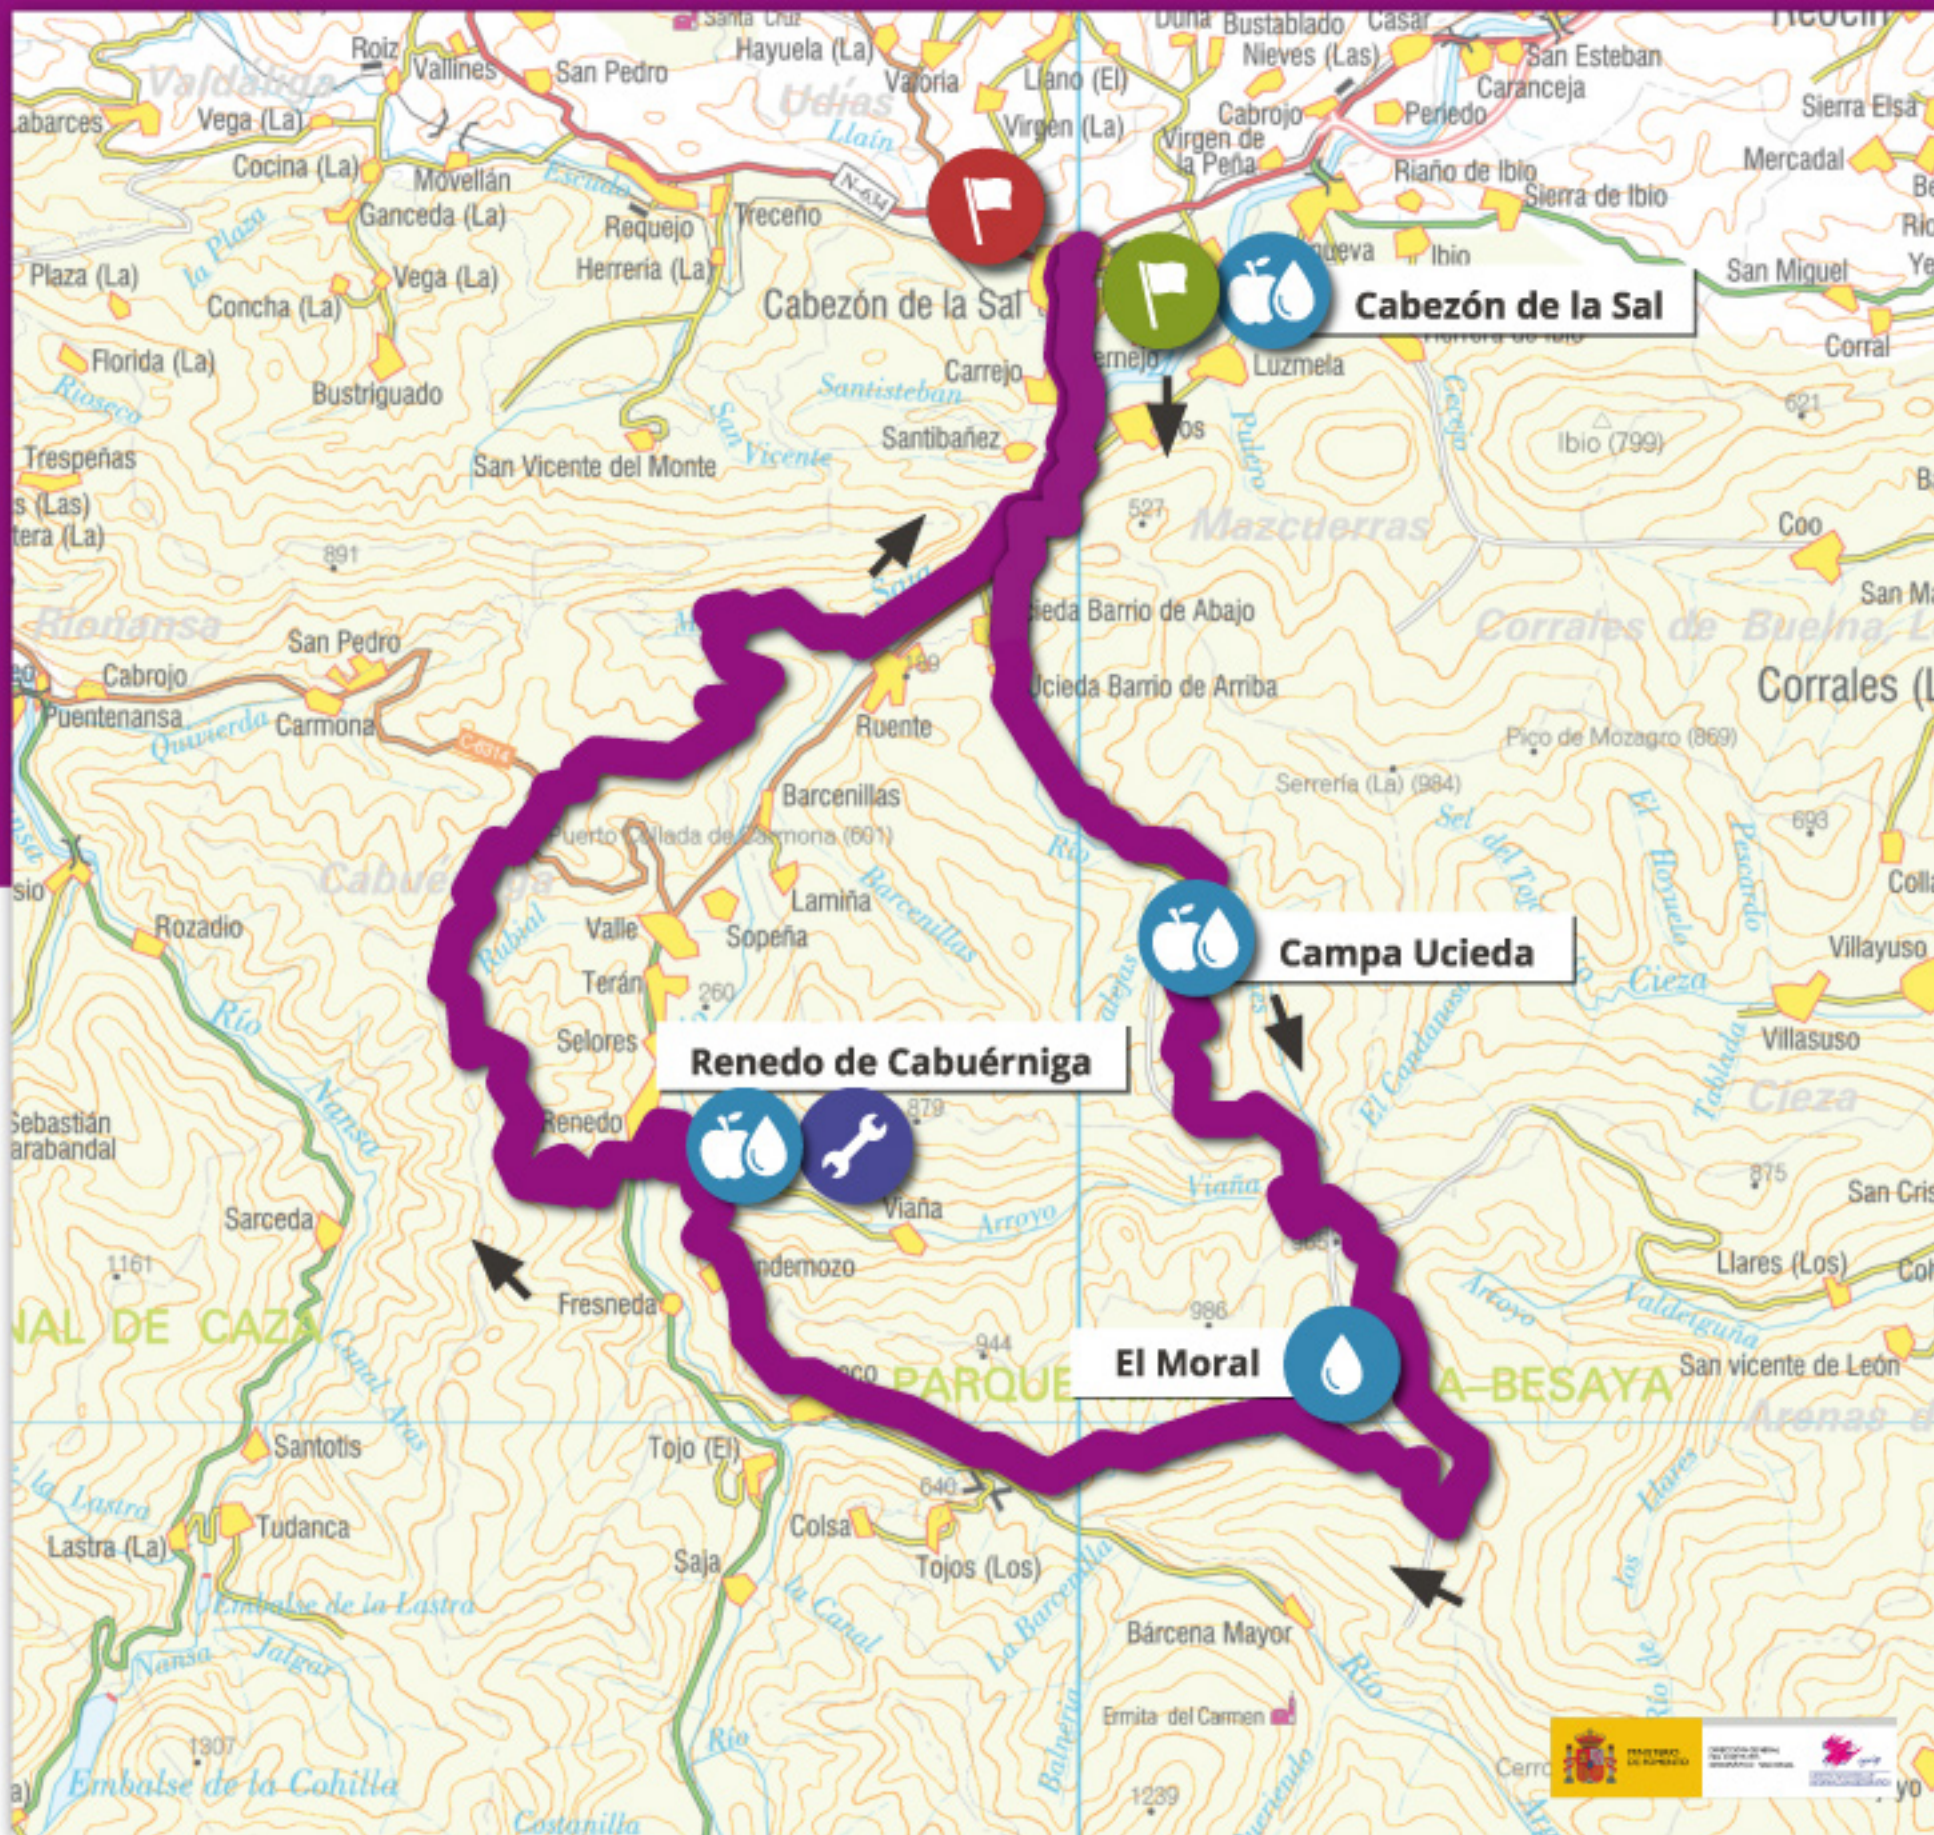

# BTT combinada

69,42 km / D+ 2239 m

- Salida
- Llegada
- Avituallamiento líquido
- Avituallamiento sólido y líquido
- Punto mecánico