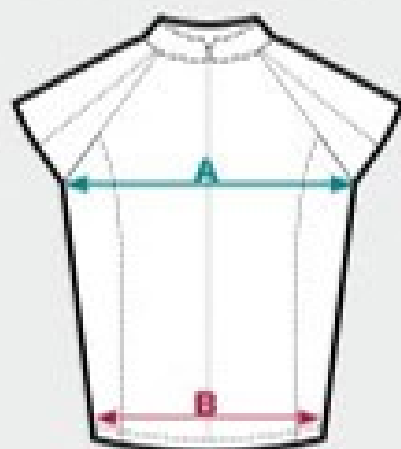

MAILLOT CICLISMO

TABLA DE TALLAJE

MEDIDAS

	XS	S	M	L	XL	2XL	3XL
A	80-84	85-89	90-94	95-99	100-104	105-114	115-124
B	72-76	77-81	82-86	87-91	92-97	98-106	107-115

A: Pecho **B:** Cintura

CULOTE CICLISMO

TABLA DE TALLAJE

deporte.as 

MEDIDAS

	XS	S	M	L	XL	2XL
A	92-96	97-101	102-106	107-110	111-114	115-118
B	22,5	23,5	24,5	25,5	26,5	27,5

A: Cadera **B:** Entrepierna