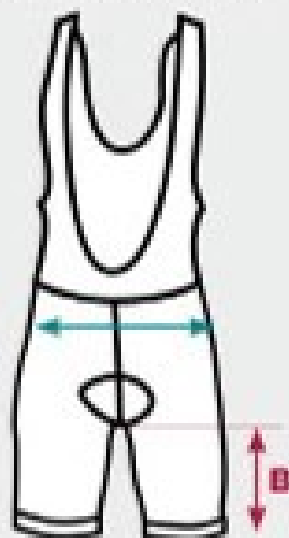

MAILLOT CICLISMO

TABLA DE TALLAJE

MEDIDAS

	XS	S	M	L	XL	2XL	3XL
A	80-84	85-89	90-94	95-99	100-104	105-114	115-124
B	72-76	77-81	82-86	87-91	92-97	98-106	107-115

A: Pecho **B:** Cintura

CULOTE CICLISMO

TABLA DE TALLAJE

deporte.as 

MEDIDAS

	XS	S	M	L	XL	2XL
A	92-96	97-101	102-106	107-110	111-114	115-118
B	22,5	23,5	24,5	25,5	26,5	27,5

A: Cadera **B:** Entrepierna