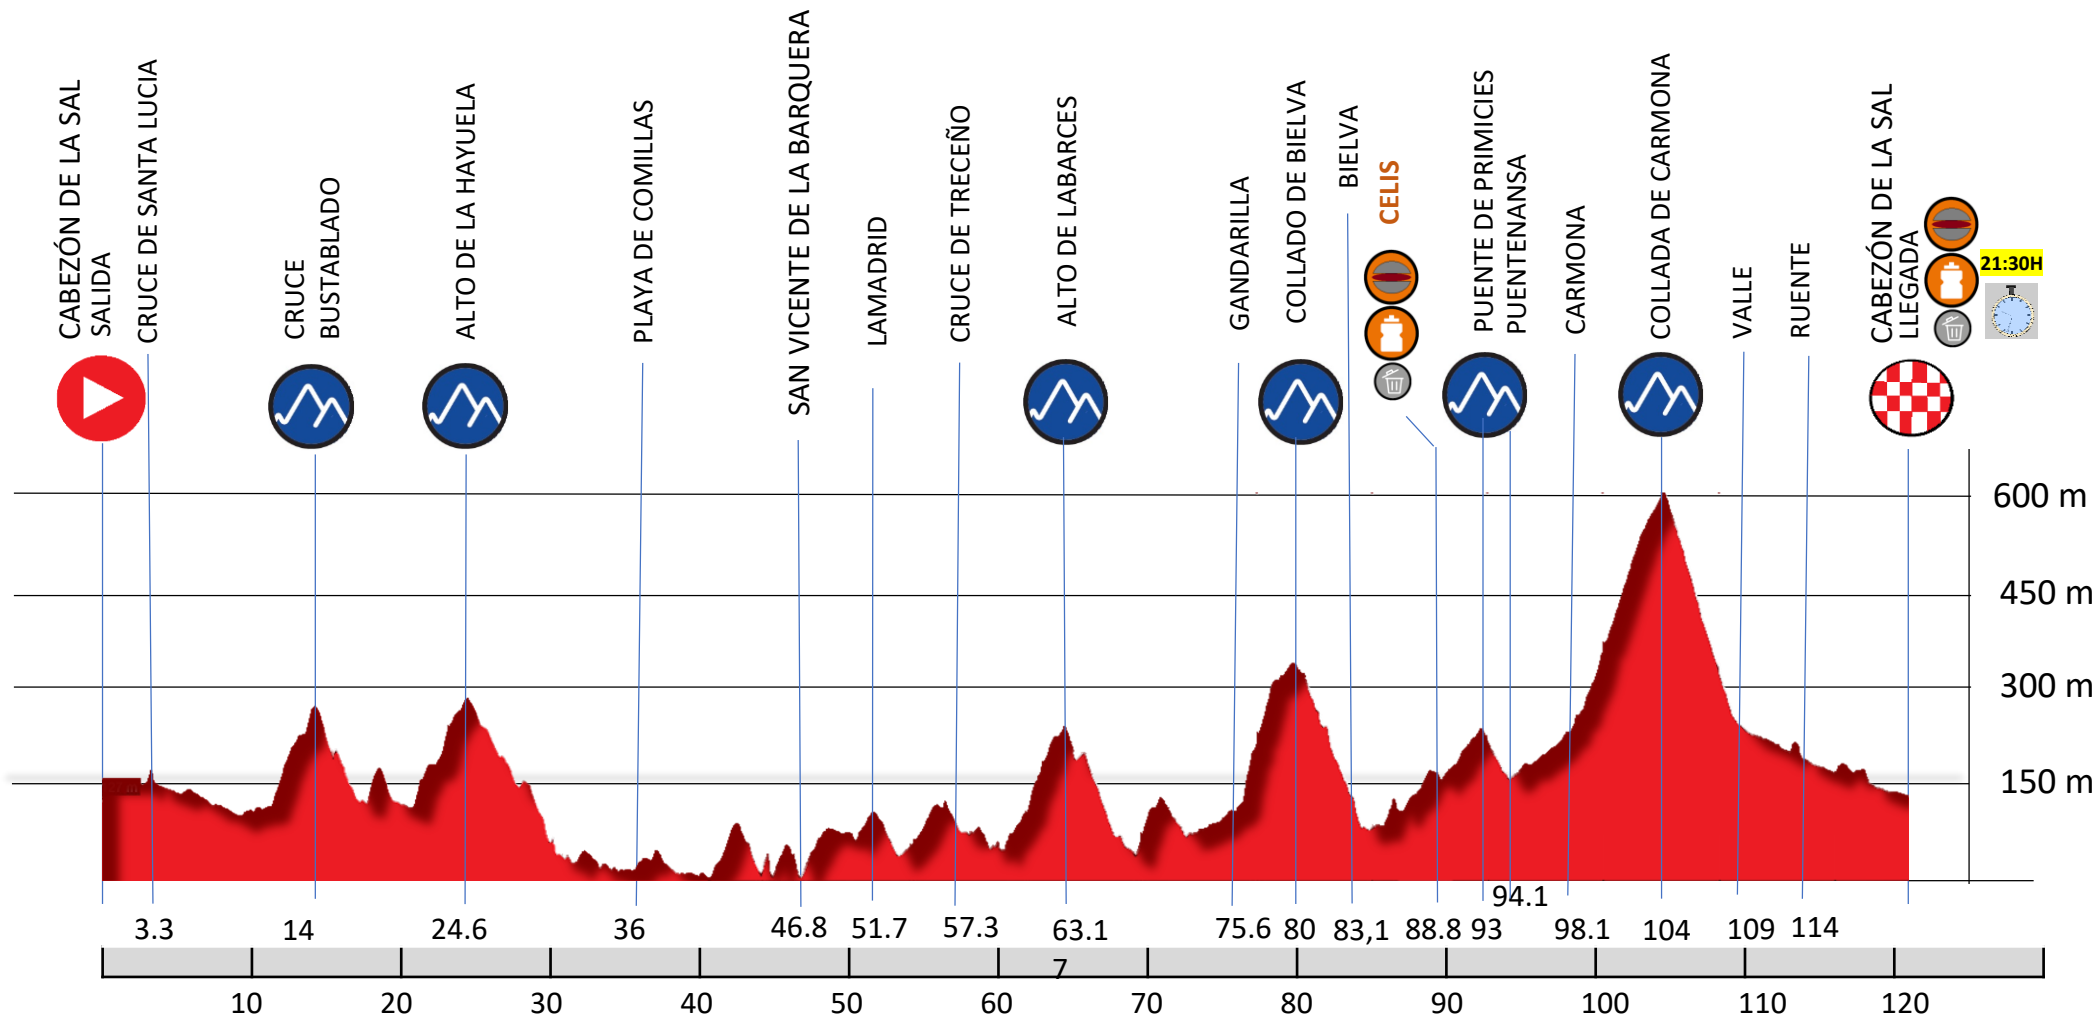

El participante que no sobrepase los cierres de control o sea rebasado por BANDERA VERDE deberá abandonar la prueba, o bien quedará excluido de la misma, pasando bajo su responsabilidad a ser un usuario normal de las vías públicas si decidiera continuar el recorrido en bicideta.

LOS **10000** DEL SOPLAO  
CARRETERA MARCHA CICLOTURISTA

D+ 2.094 m  
Distancia 121 km

# LOS 10000 DEL SOPLAO -CARRETERA MARCHA CICLOTURISTA

D+ 2.094m

Distancia 121km