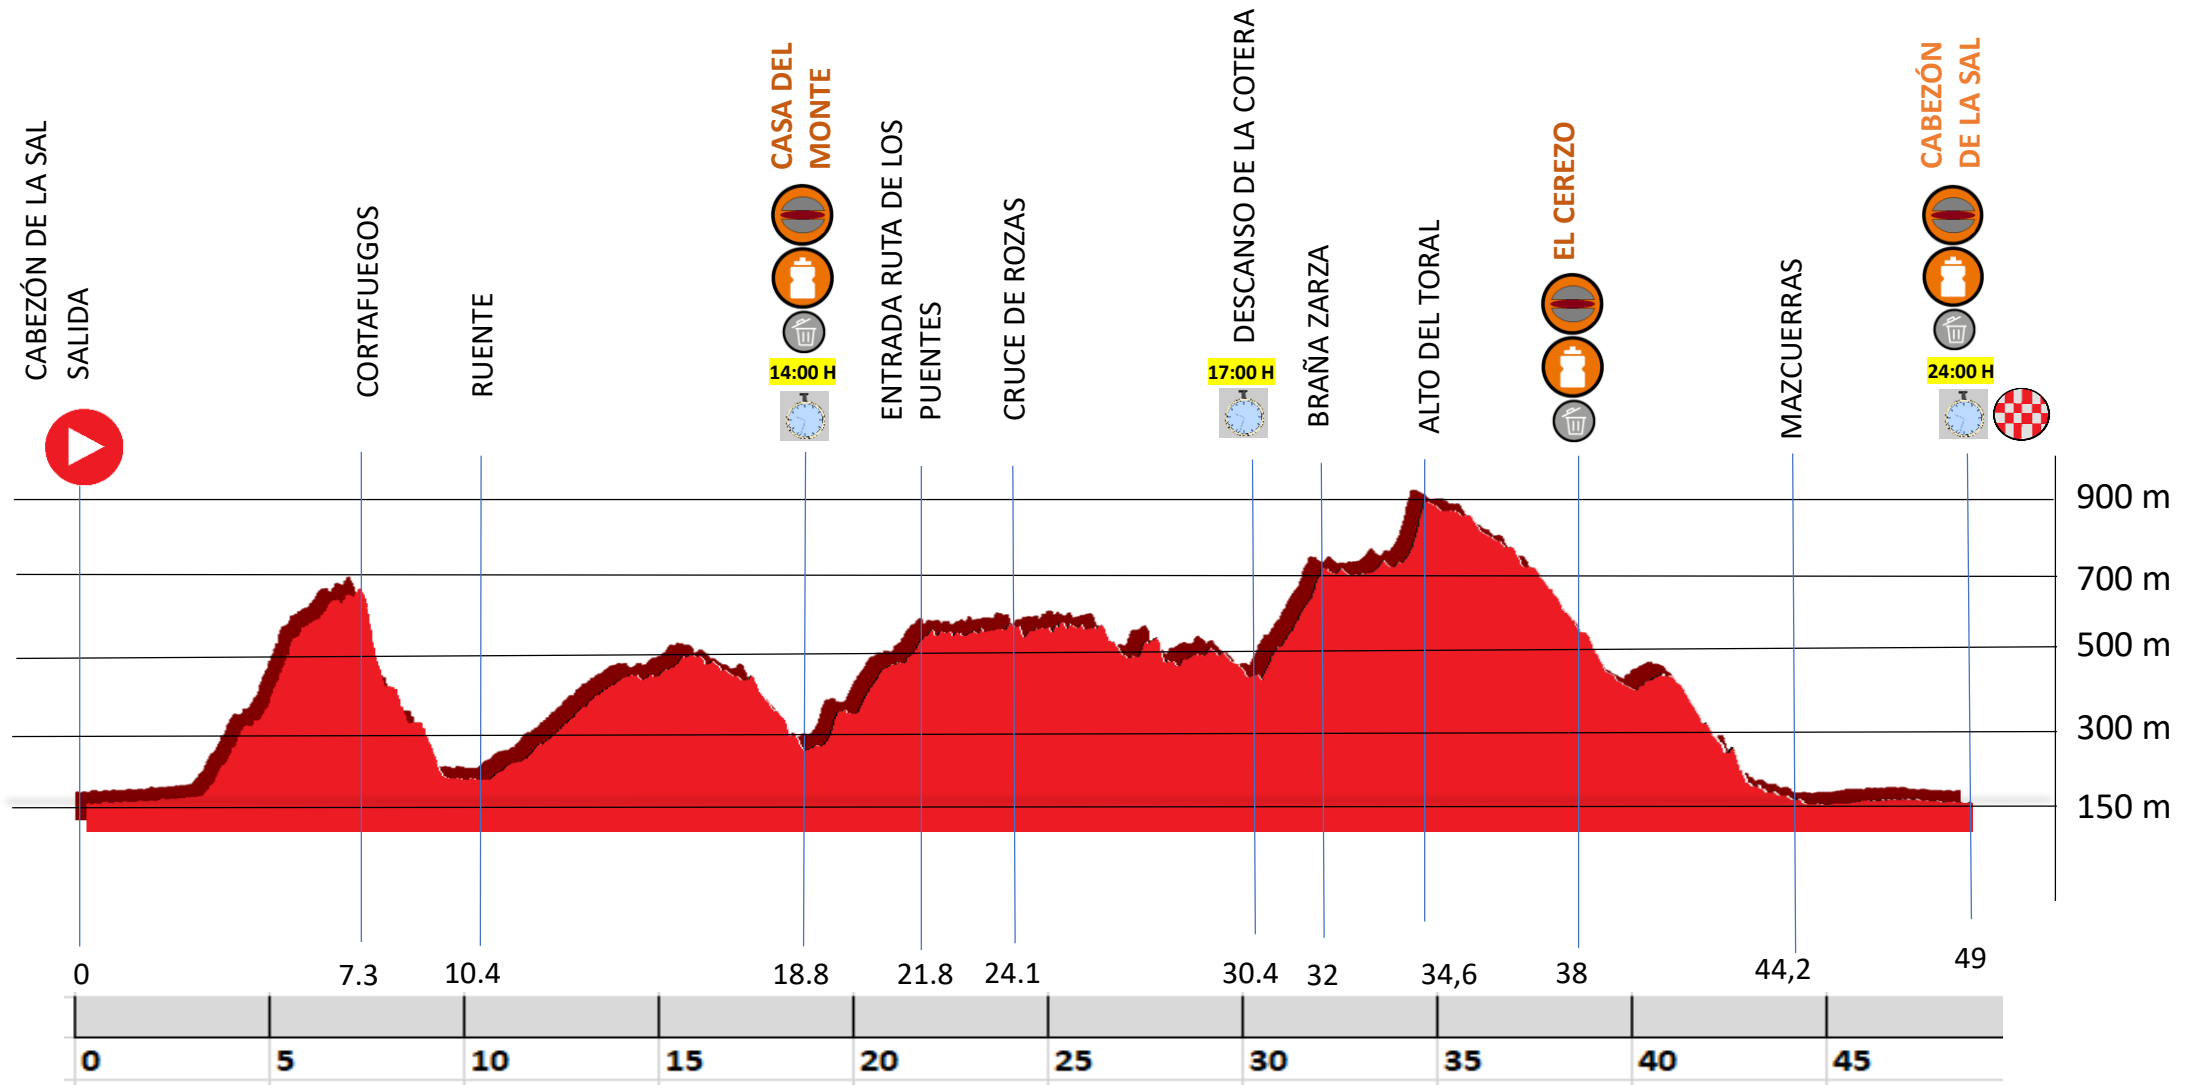

LOS **10000** DEL SOPLAO  
TRAIL POPULAR ORO

D+ 2.397 m  
Distancia 49 km

**LOS 10000 DEL SOPLAO  
TRAIL POPULAR ORO**

**D+ 2.397 m  
Distancia 49 km**