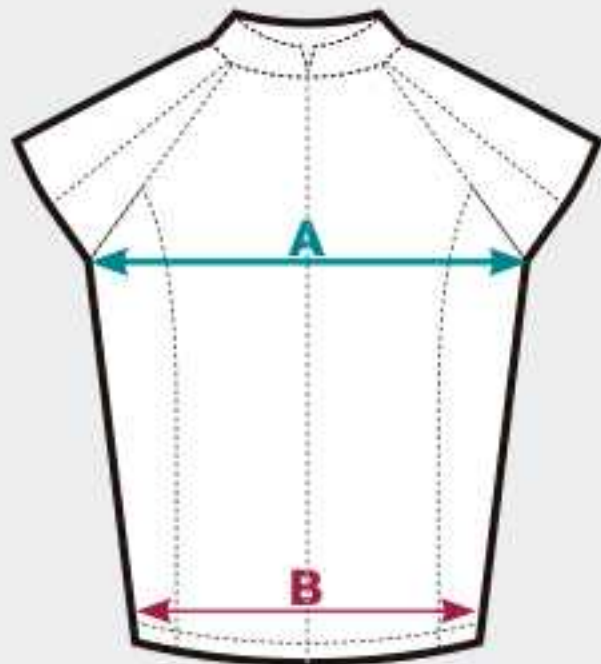

# TABLA DE TALLAJE

**SUKAN**<sup>®</sup>

## MEDIDAS

	<b>XS</b>	<b>S</b>	<b>M</b>	<b>L</b>	<b>XL</b>	<b>2XL</b>
<b>A</b>	92-96	97-101	102-106	107-110	111-114	115-118
<b>B</b>	22,5	23,5	24,5	25,5	26,5	27,5

**A: Cadera B: Entrepierna**

## MEDIDAS

	<b>XS</b>	<b>S</b>	<b>M</b>	<b>L</b>	<b>XL</b>	<b>2XL</b>	<b>3XL</b>
<b>A</b>	80-44	85-89	90-94	95-99	100-104	105-114	115-124
<b>B</b>	72-76	77-81	82-86	87-91	92-97	98-106	107-115

**A: Pecho B: Cintura**